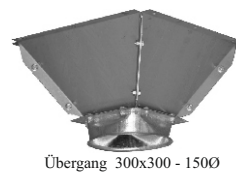

## Zubehör Trichtersilos

	Preis €	Art.Nr.	
  	Übergang 500x500 - 300x300 Höhe 200 mm	<b>58,00</b>	505001
	Übergang 500x500 - 150Ø	<b>166,00</b>	505019
	Übergang 500x500 - 300Ø 2mm feuerverzinkt	<b>185,00</b>	505000
	Übergang 300x300 - 150Ø	<b>166,00</b>	505002
	Übergang 300x300 - 200Ø 2 mm feuerverzinkt	<b>185,00</b>	505003
	Übergang 500x500 - Asal	<b>97,00</b>	505012
	Übergang BM - FUNKI	<b>88,00</b>	505024
	Schneckeneinlaufrichter waagrecht 102Ø	<b>181,00</b>	505005
	Schneckeneinlaufrichter 45° 102Ø	<b>195,00</b>	505006
	Bogen 15° 300x300	<b>44,00</b>	505008
	Bogen 30° 300x300	<b>45,00</b>	505009
	Rüttler komplett mit Beschlägen	<b>253,00</b>	505010
	Rüttlersteuerung mit 2 kapazitiven Fühlern	<b>312,00</b>	505011
	TW Kupplung 3"	<b>29,00</b>	505015
	TW Kupplung 4"	<b>61,00</b>	505017
	TW Anschweißnippel	<b>22,00</b>	505017
	Anschlußstutzen 100Ø	<b>26,00</b>	505018
Rohrhalter 100Ø	<b>9,00</b>	505021	
Anschlußring 300Ø lose zum Anschrauben	<b>18,00</b>	505022	
Metallspannband 320 Ø	<b>7,00</b>	204033	
Filtersack 300 Ø 1,00 m	<b>24,00</b>	501034	
Fußverlängerungen Modulsilo Typ 100, 125, 150, 100x150			
0,64 m	<b>155,00</b>	507173	
0,75 m	<b>205,00</b>	507174	
1,75 m	<b>437,00</b>	507177	
Fußverlängerungen Modulsilo Typ 200, 250, 300, 100x200, 150x200, 125x250			
0,50 m	<b>250,00</b>	507182	
0,62 m	<b>302,00</b>	507183	
0,75 m	<b>315,00</b>	507184	
0,87 m	<b>383,00</b>	507185	
1,00 m	<b>402,00</b>	507186	
1,25 m	<b>450,00</b>	507187	
Fußverlängerungen AGRO Silo Typ 125, 150, 200, 250, 300 0,10/ 0,20 / 0,30m	<b>40,00</b>	509160	
Silodeckel AGRO Silo (Minderpreis wenn nicht gewünscht..)			
Typ 125	<b>58,00</b>	509181	
Typ 150	<b>102,00</b>	509182	
Typ 200	<b>187,00</b>	509183	
Typ 250	<b>295,00</b>	509184	
Typ 300	<b>395,00</b>	509185	