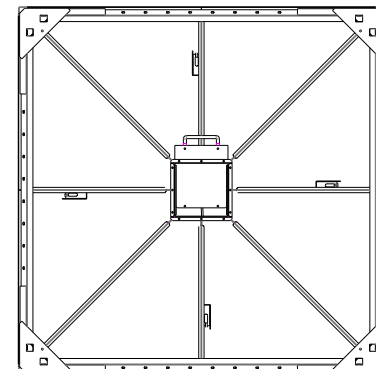

## Getreidesilos Trichter 45° Inhalt bis 650 kg/m<sup>3</sup>

Aus verzinktem Blech, Baukastensystem zur Innenaufstellung  
mit Deckel, Einstiegs Luke, Schauglas, Trichter 45°  
Auslauf 300x300 mit Handschieber

	Höhe m	Inhalt m <sup>3</sup>	Inhalt kg	Mit Deckel	
				Preis €	Art.Nr.
 <p>Typ 100</p>	1,27	0,14	0,08	<b>897,00</b>	507000
	1,65	0,48	0,3	<b>1.025,00</b>	507001
	2,15	0,93	0,6	<b>1.245,00</b>	507002
	2,53	1,27	0,8	<b>1.400,00</b>	507003
	3,03	1,72	1,1	<b>1.500,00</b>	507004
	3,41	2,06	1,3	<b>1.640,00</b>	507005
	3,91	2,51	1,6	<b>1.750,00</b>	507006
	4,29	2,85	1,8	<b>1.895,00</b>	507007
	4,79	3,30	2,1	<b>2.000,00</b>	507008
 <p>Typ 125</p>	1,39	0,28	0,18	<b>1.195,00</b>	507010
	1,77	0,82	0,53	<b>1.320,00</b>	507011
	2,27	1,55	1,00	<b>1.480,00</b>	507012
	2,65	2,09	1,36	<b>1.700,00</b>	507013
	3,15	2,82	1,83	<b>1.940,00</b>	507014
	3,53	3,36	2,18	<b>2.120,00</b>	507015
	4,03	4,09	2,66	<b>2.355,00</b>	507016
	4,41	4,63	3,00	<b>2.535,00</b>	507017
	4,91	5,36	3,48	<b>2.768,00</b>	507018
 <p>Typ 150</p>	1,57	0,50	0,3	<b>1.300,00</b>	507020
	1,95	1,29	0,8	<b>1.515,00</b>	507021
	2,45	2,35	1,5	<b>1.820,00</b>	507022
	2,83	3,14	2,0	<b>2.035,00</b>	507023
	3,33	4,20	2,7	<b>2.250,00</b>	507024
	3,71	4,99	3,2	<b>2.480,00</b>	507025
	4,21	6,05	3,9	<b>2.650,00</b>	507026
	4,59	6,84	4,4	<b>2.825,00</b>	507027
	5,09	7,90	5,1	<b>3.060,00</b>	507028
 <p>Typ 200</p>	2,43	3,62	2,72	<b>2.870,00</b>	507031
	3,06	6,01	4,51	<b>3.165,00</b>	507032
	3,69	8,40	6,30	<b>3.600,00</b>	507033
	4,32	10,79	8,09	<b>4.165,00</b>	507034
	4,95	13,18	9,89	<b>4.840,00</b>	507035
	5,58	15,57	11,68	<b>5.255,00</b>	507036
	6,21	17,96	13,47	<b>5.670,00</b>	507037
	6,84	20,35	15,26	<b>6.100,00</b>	507038

Abb: Silo Draufsicht, Schieber 300x300 mm

## Getreidesilos Trichter 45° Inhalt bis 900 kg/m<sup>3</sup>

Aus verzinktem Blech, Baukastensystem zur Innenaufstellung  
mit Deckel, Einstiegs Luke, Schauglas, Trichter 45°  
Auslauf 300x300 mit Handschieber