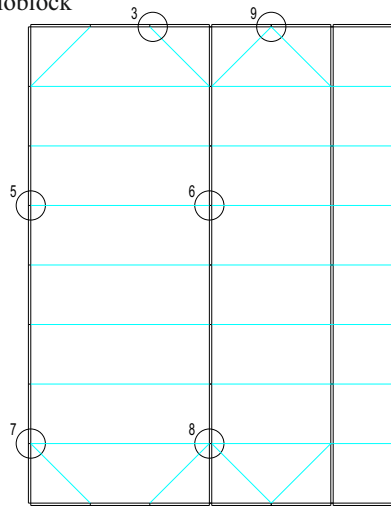

Lager und Belüftungstechnik

WaltingerBelüftungstrocknung

Auszug aus der Zulassung

Siloblock