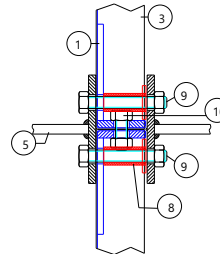

Lager und Belüftungstechnik

WaltingerBelüftungstrocknung

Auszug aus der Zulassung

Detail 6

- ① Knotenblech $t=5\text{mm}$
- ② Silorahmen
- ③ Blechtafel
- ④ Befestigungswinkel $40\times 6\text{mm}$
- ⑤ Zugstrebe $40\times 8\text{mm}$
- ⑥ Diagonalstrebe 30×8
- ⑦ Doppelwinkel $40\times 6\text{mm}$
- ⑧ Distanzröhrchen /Platte $3/8''\times 35$
- ⑨ Schraube $M10\times 70$, 8.8 verz.
- ⑩ Schraube $M10\times 25$, 8.8 verz.

Anlage 4
Zur allgemeinen bauaufsichtlichen
Zulassung Z-14.3-18
vom 25. August 2008