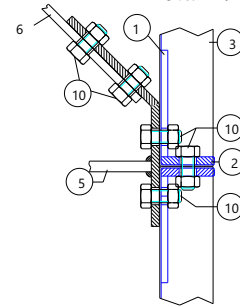

Lager und Belüftungstechnik

WaltingerBelüftungstrocknung

Auszug aus der Zulassung

Detail 7

- ① Knotenblech $t=5\text{mm}$
- ② Silorahmen
- ③ Blechtafel
- ④ Befestigungswinkel $40\times 6\text{mm}$
- ⑤ Zugstrebe $40\times 8\text{mm}$
- ⑥ Diagonalstrebe 30×8
- ⑦ Doppelwinkel $40\times 6\text{mm}$
- ⑧ Distanzröhrchen /Platte $3/8''\times 35$
- ⑨ Schraube $M10\times 70$, 8.8 verz.
- ⑩ Schraube $M10\times 25$, 8.8 verz.

Anlage 4
Zur allgemeinen bauaufsichtlichen
Zulassung Z-14.3-18
vom 25. August 2008