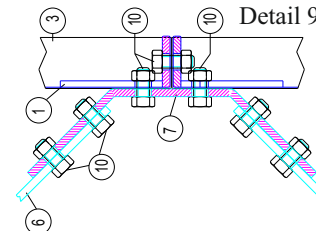

Detail 8

Detail 9

- ① Knotenblech $t=5\text{mm}$
- ② Silorahmen
- ③ Blechtafel
- ④ Befestigungswinkel $40\times 6\text{mm}$
- ⑤ Zugstrebe $40\times 8\text{mm}$
- ⑥ Diagonalstrebe 30×8
- ⑦ Doppelwinkel $40\times 6\text{mm}$
- ⑧ Distanzröhrchen /Platte $3/8''\times 35$
- ⑨ Schraube $M10\times 70$, 8.8 verz.
- ⑩ Schraube $M10\times 25$, 8.8 verz.

Anlage 4
Zur allgemeinen bauaufsichtlichen
Zulassung Z-14.3-18
vom 25. August 2008

Lager und Belüftungstechnik

Waltinger Belüftungstrocknung

		Preis €	Art.Nr.:
	Mehrpreis für Lufteintrittswand A	72,00	201430
	Mehrpreis für Stirnwand A mit 2 Getreideauslaufschieber Es sind grundsätzlich V-Platten zu verwenden	124,00	201431
	Mehrpreis für Lufteintrittswand B mit 2 Getreideauslaufschieber	141,00	201432
	Mehrpreis für Stirnwand B mit Abdeckleiste Es sind grundsätzlich V-Platten zu verwenden	53,00	201433
	Luftabsperriklappe für Unterflurluftkanal mit Seilbedienung 500x600 mm	118,30	201451
	Grubenauslaufschieber mit Gestänge 300x300 mm	46,20	201460
	Dachreiter mit Düsenboden, 1030 x 1030 mm mit Befestigungsteile, ohne Holzunterbau		
	Typ 632 für Schütthöhe bis 6,60 m Entleerungslänge bis 8,24 m	139,90	201481
	Typ 533 für Schütthöhe bis 9,24 m Entleerungslänge bis 6,18 m	143,00	201482
	Typ 633 für Schütthöhe bis 9,24 m Entleerungslänge bis 8,24 m	162,50	201483
	Holzunterbau für Dachreiter für Düsenboden 1030 x 1030 mm	29,00	201484
	Übergang 530-632	33,00	201485
	Satz Auslaufschräge, je Siloplatte	29,40	201490
	Lfdm Abdeckwinkel 30 x 30 mm an jeder Silowand erforderlich	7,20	201491
	Abdeckblech 1030 mm -Saatgutabweisblech-	16,20	201492
	Auslaufnase für Getreideauslaufschieber	29,50	201493
	Abdeckleiste für Auslaufseite 30 x 30 x 530 mm	21,90	201494
	Abdeckleiste für Gegenseite 30 x 30 x 1030 mm	29,90	201495
	Auslaufschieber lose (1 Stck) mit Schieberführung und Feststellhebel	17,00	201496