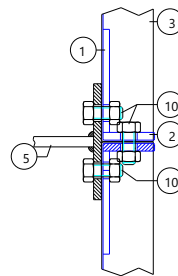

Lager und Belüftungstechnik

WaltingerBelüftungstrocknung

Auszug aus der Zulassung

Detail 5

- ① Knotenblech $t=5\text{mm}$
- ② Silorahmen
- ③ Blechtafel
- ④ Befestigungswinkel $40\times 6\text{mm}$
- ⑤ Zugstrebe $40\times 8\text{mm}$
- ⑥ Diagonalstrebe 30×8
- ⑦ Doppelwinkel $40\times 6\text{mm}$
- ⑧ Distanzröhrchen /Platte $3/8''\times 35$
- ⑨ Schraube $M10\times 70$, 8.8 verz.
- ⑩ Schraube $M10\times 25$, 8.8 verz.

Anlage 4
Zur allgemeinen bauaufsichtlichen
Zulassung Z-14.3-18
vom 25. August 2008