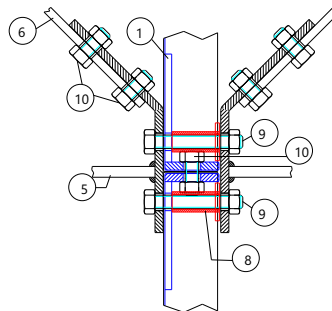

Detail 8

Detail 9

- ① Knotenblech $t=5\text{mm}$
- ② Silorahmen
- ③ Blechtafel
- ④ Befestigungswinkel $40\times 6\text{mm}$
- ⑤ Zugstrebe $40\times 8\text{mm}$
- ⑥ Diagonalstrebe 30×8
- ⑦ Doppelwinkel $40\times 6\text{mm}$
- ⑧ Distanzröhrchen /Platte $3/8''\times 35$
- ⑨ Schraube $M10\times 70$, 8.8 verz.
- ⑩ Schraube $M10\times 25$, 8.8 verz.

Anlage 4
Zur allgemeinen bauaufsichtlichen
Zulassung Z-14.3-18
vom 25. August 2008

Lager und Belüftungstechnik

Waltinger Belüftungstrocknung

		Preis €	Art.Nr.:
	Mehrpreis für Lufteintrittswand A	72,00	201430
	Mehrpreis für Stirnwand A mit 2 Getreideauslaufschieber Es sind grundsätzlich V-Platten zu verwenden	124,00	201431
	Mehrpreis für Lufteintrittswand B mit 2 Getreideauslaufschieber	141,00	201432
	Mehrpreis für Stirnwand B mit Abdeckleiste Es sind grundsätzlich V-Platten zu verwenden	53,00	201433
	Luftabsperriklappe für Unterflurluftkanal mit Seilbedienung 500x600 mm	118,30	201451
	Grubenauslaufschieber mit Gestänge 300x300 mm	46,20	201460
	Dachreiter mit Düsenboden, 1030 x 1030 mm mit Befestigungsteile, ohne Holzunterbau		
	Typ 632 für Schütthöhe bis 6,60 m Entleerungslänge bis 8,24 m	139,90	201481
	Typ 533 für Schütthöhe bis 9,24 m Entleerungslänge bis 6,18 m	143,00	201482
	Typ 633 für Schütthöhe bis 9,24 m Entleerungslänge bis 8,24 m	162,50	201483
	Holzunterbau für Dachreiter für Düsenboden 1030 x 1030 mm	29,00	201484
	Übergang 530-632	33,00	201485
	Satz Auslaufschräge, je Siloplatte	29,40	201490
	Lfdm Abdeckwinkel 30 x 30 mm an jeder Silowand erforderlich	7,20	201491
	Abdeckblech 1030 mm -Saatgutabweisblech-	16,20	201492
	Auslaufnase für Getreideauslaufschieber	29,50	201493
	Abdeckleiste für Auslaufseite 30 x 30 x 530 mm	21,90	201494
	Abdeckleiste für Gegenseite 30 x 30 x 1030 mm	29,90	201495
	Auslaufschieber lose (1 Stck) mit Schieberführung und Feststellhebel	17,00	201496