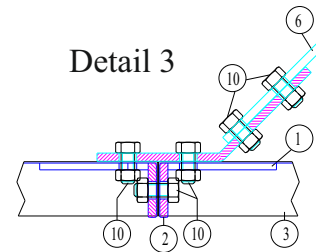

Detail 8

Detail 9

- ① Knotenblech $t=5\text{mm}$
- ② Silorahmen
- ③ Blechtafel
- ④ Befestigungswinkel $40\times 6\text{mm}$
- ⑤ Zugstrebe $40\times 8\text{mm}$
- ⑥ Diagonalstrebe 30×8
- ⑦ Doppelwinkel $40\times 6\text{mm}$
- ⑧ Distanzröhrchen /Platte $3/8''\times 35$
- ⑨ Schraube $M10\times 70$, 8.8 verz.
- ⑩ Schraube $M10\times 25$, 8.8 verz.

Anlage 4
Zur allgemeinen bauaufsichtlichen
Zulassung Z-14.3-18
vom 25. August 2008

Lager und Belüftungstechnik

Waltinger Belüftungstrocknung

		Preis €	Art.Nr.:
	Mehrpreis für Lufteintrittswand A	72,00	201430
	Mehrpreis für Stirnwand A mit 2 Getreideauslaufschieber Es sind grundsätzlich V-Platten zu verwenden	124,00	201431
	Mehrpreis für Lufteintrittswand B mit 2 Getreideauslaufschieber	141,00	201432
	Mehrpreis für Stirnwand B mit Abdeckleiste Es sind grundsätzlich V-Platten zu verwenden	53,00	201433
	Luftabsperriklappe für Unterflurluftkanal mit Seilbedienung 500x600 mm	118,30	201451
	Grubenauslaufschieber mit Gestänge 300x300 mm	46,20	201460
	Dachreiter mit Düsenboden, 1030 x 1030 mm mit Befestigungsteile, ohne Holzunterbau		
	Typ 632 für Schütthöhe bis 6,60 m Entleerungslänge bis 8,24 m	139,90	201481
	Typ 533 für Schütthöhe bis 9,24 m Entleerungslänge bis 6,18 m	143,00	201482
	Typ 633 für Schütthöhe bis 9,24 m Entleerungslänge bis 8,24 m	162,50	201483
	Holzunterbau für Dachreiter für Düsenboden 1030 x 1030 mm	29,00	201484
	Übergang 530-632	33,00	201485
	Satz Auslaufschräge, je Siloplatte	29,40	201490
	Lfdm Abdeckwinkel 30 x 30 mm an jeder Silowand erforderlich	7,20	201491
	Abdeckblech 1030 mm -Saatgutabweisblech-	16,20	201492
	Auslaufnase für Getreideauslaufschieber	29,50	201493
	Abdeckleiste für Auslaufseite 30 x 30 x 530 mm	21,90	201494
	Abdeckleiste für Gegenseite 30 x 30 x 1030 mm	29,90	201495
	Auslaufschieber lose (1 Stck) mit Schieberführung und Feststellhebel	17,00	201496